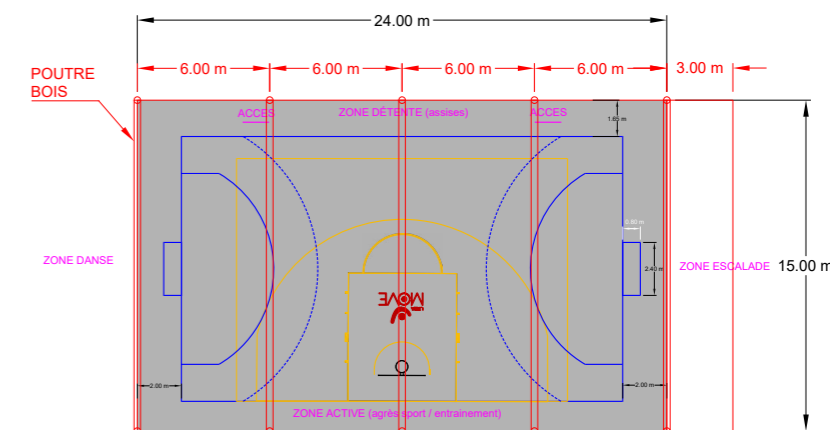

MOBILIER HYBRIDE