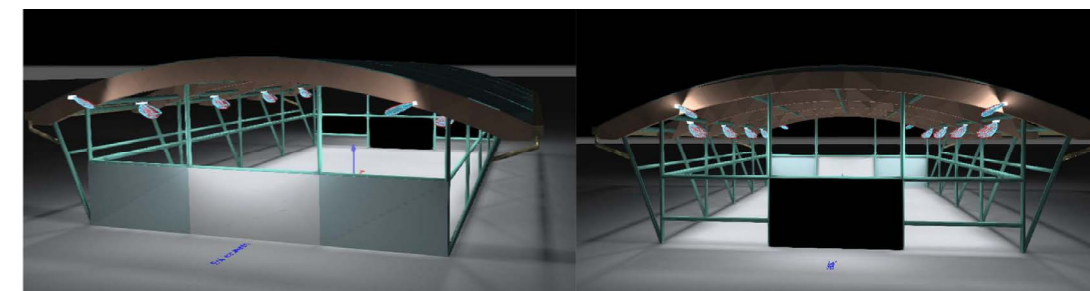

UN ESPACE COUVERT ET ÉCLAIRABLE

*Une solution contre le soleil et la pluie
ainsi que les longues soirées d'hiver*

La toiture et la structure, entièrement développées par ACS est faite d'une toile légère qui protège de la pluie et du soleil, vous n'avez plus d'excuse pour ne pas faire de sport !

La partie lumière est assurée par notre partenaire NLX. Ce produit à fait l'objet d'une étude afin de proposer un éclairage sécurisant qui permette de jouer aussi bien de jour que de nuit.

Terrain central: 300-400 lux
Espace danse / escalade: 100 - 200 lux